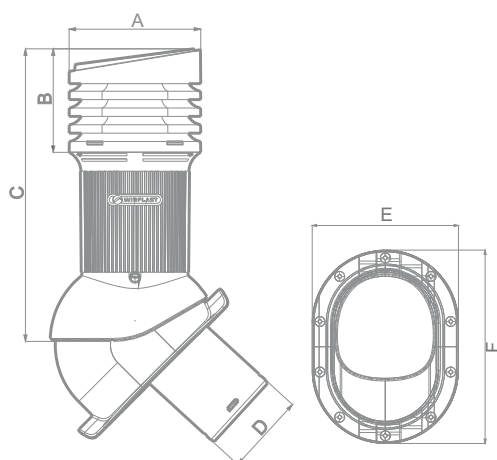

Скорость: 3100 об. / мин.

Напряжение: 230V / 50Hz

ebmpapst
NIEMECKI PRODUCENT SILNIKOW

Ø 150 Вентиляционный выход

Индекс E29: с отводом конденсата

Индекс E30: изолированный

Размеры вентиляционного выхода:

MM	A	B	C	D	E	F
125 EVO	202,5	159	447	125	240	310
150 EVO	229,5	182	490	150	240	310

Спецификация:

- диапазон регулировки: 0°- 50°
- выравнивание: встроенный пузырьковый уровень

Стандартные цвета RAL:

- | | |
|---------------------------|---------------------------------|
| 02 коричневый
RAL 8017 | 06 черный
RAL 9005 |
| 03 графит
RAL 7024 | 07 терракот
RAL 8004 |
| 04 красный
RAL 3009 | 08 антрацит
RAL 7021 |
| 05 зеленый
RAL 6020 | 10 темно-коричневый
RAL 8019 |