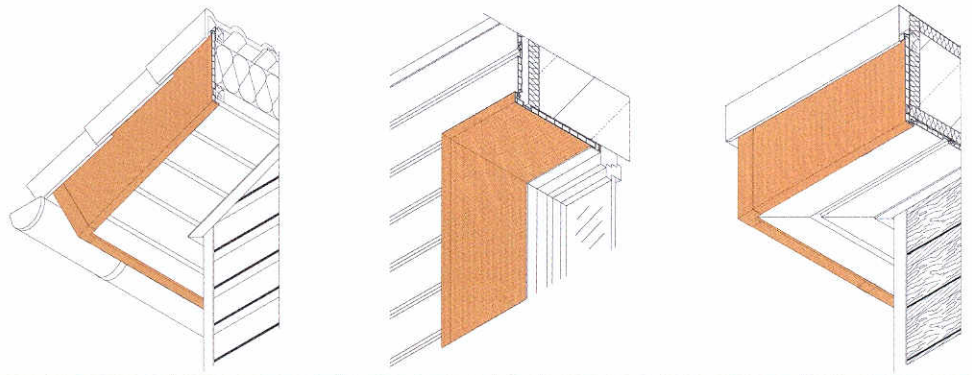

Стабильный цвет и не требует специального обслуживания.

Специальное покрытие панелей **предотвращает их выцветание**; вместе с ним отпадает необходимость в дополнительном перекрашивании. С другой стороны панели виниПлюс **можно легко мыть водой под давлением**.

Быстрый и лёгкий монтаж

Система крепежа позволяет осуществить **монтаж в кратчайшие сроки**. Это не только снижает стоимость, но и **освобождает вас от шума и грязи** при последующей реставрации зоны под крышей. Панели поставляются в стандартной длине 6000 мм и в стандартной ширине 295 и 200 мм (боковая часть 35 мм).

Можно заказать во многих интересных цветах

(специальные цвета по запросу)

Профили Двойного Применения 295 и 200 являются кроме всего прочего идеальным дополнением к фасадной системе виниПлюс. Полностью отделанные данной системой дома принесут вам экономию в отоплении до **85%**.