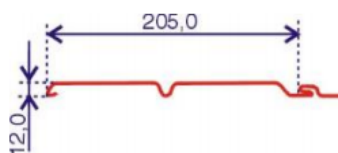

Золотой Дуб

Орех

Красное дерево

Графит

Сплошная панель
Длина 3,0 м

½ Перфорированная панель
Длина 3,0 м

Окантовка (J-профиль)
Длина 3,0 м

Также в нашей компании Вы можете приобрести профнастил, металлочерепицу, битумную (гибкую) черепицу, изоляционные материалы, фасадные панели, металлический и виниловый сайдинг, другие строительные материалы, производства известных фирм
ООО "Лайтком-СМ" осуществляет доставку приобретенного материала по Москве, Области и регионам России.