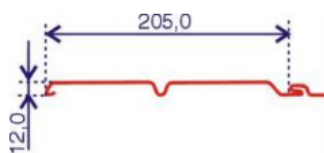

Золотой Дуб

Орех

Красное дерево

Графит

Сплошная панель
Длина 3,0 м

½ Перфорированная панель
Длина 3,0 м

Окантовка (J-профиль)
Длина 3,0 м

Также в нашей компании Вы можете приобрести профнастил, металлочерепицу, битумную (гибкую) черепицу, изоляционные материалы, фасадные панели, металлический и виниловый сайдинг, другие строительные материалы, производства известных фирм
ООО "Лайтком-СМ" осуществляет доставку приобретенного материала по Москве, Области и регионам России.