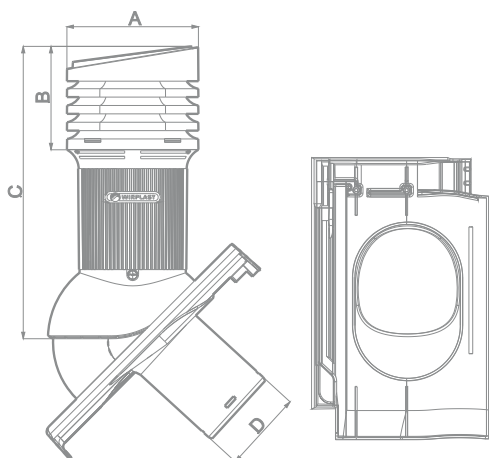

Ø 125 Вентиляционный выход

Индекс E33: с отводом конденсата  
Индекс E34: изолированный

Ø 125 Вентиляционный выход с  
электровентилятором

Индекс E36: изолированный  
Ток: 0,12-0,14 А  
Тип: DC  
Мощность двигателя: 26-27W  
Скорость: 3100 об. / мин.  
Напряжение: 230V / 50Hz

**ebmpapst**  
NIEMECKI PRODUCENT SILNIKÓW

Ø 150 Вентиляционный выход

Индекс E37: с отводом конденсата  
Индекс E38: изолированный

Размеры вентиляционного выхода:

MM	A	B	C	D
125 EVO	202,5	159	447	125
150 EVO	229,5	182	490	150