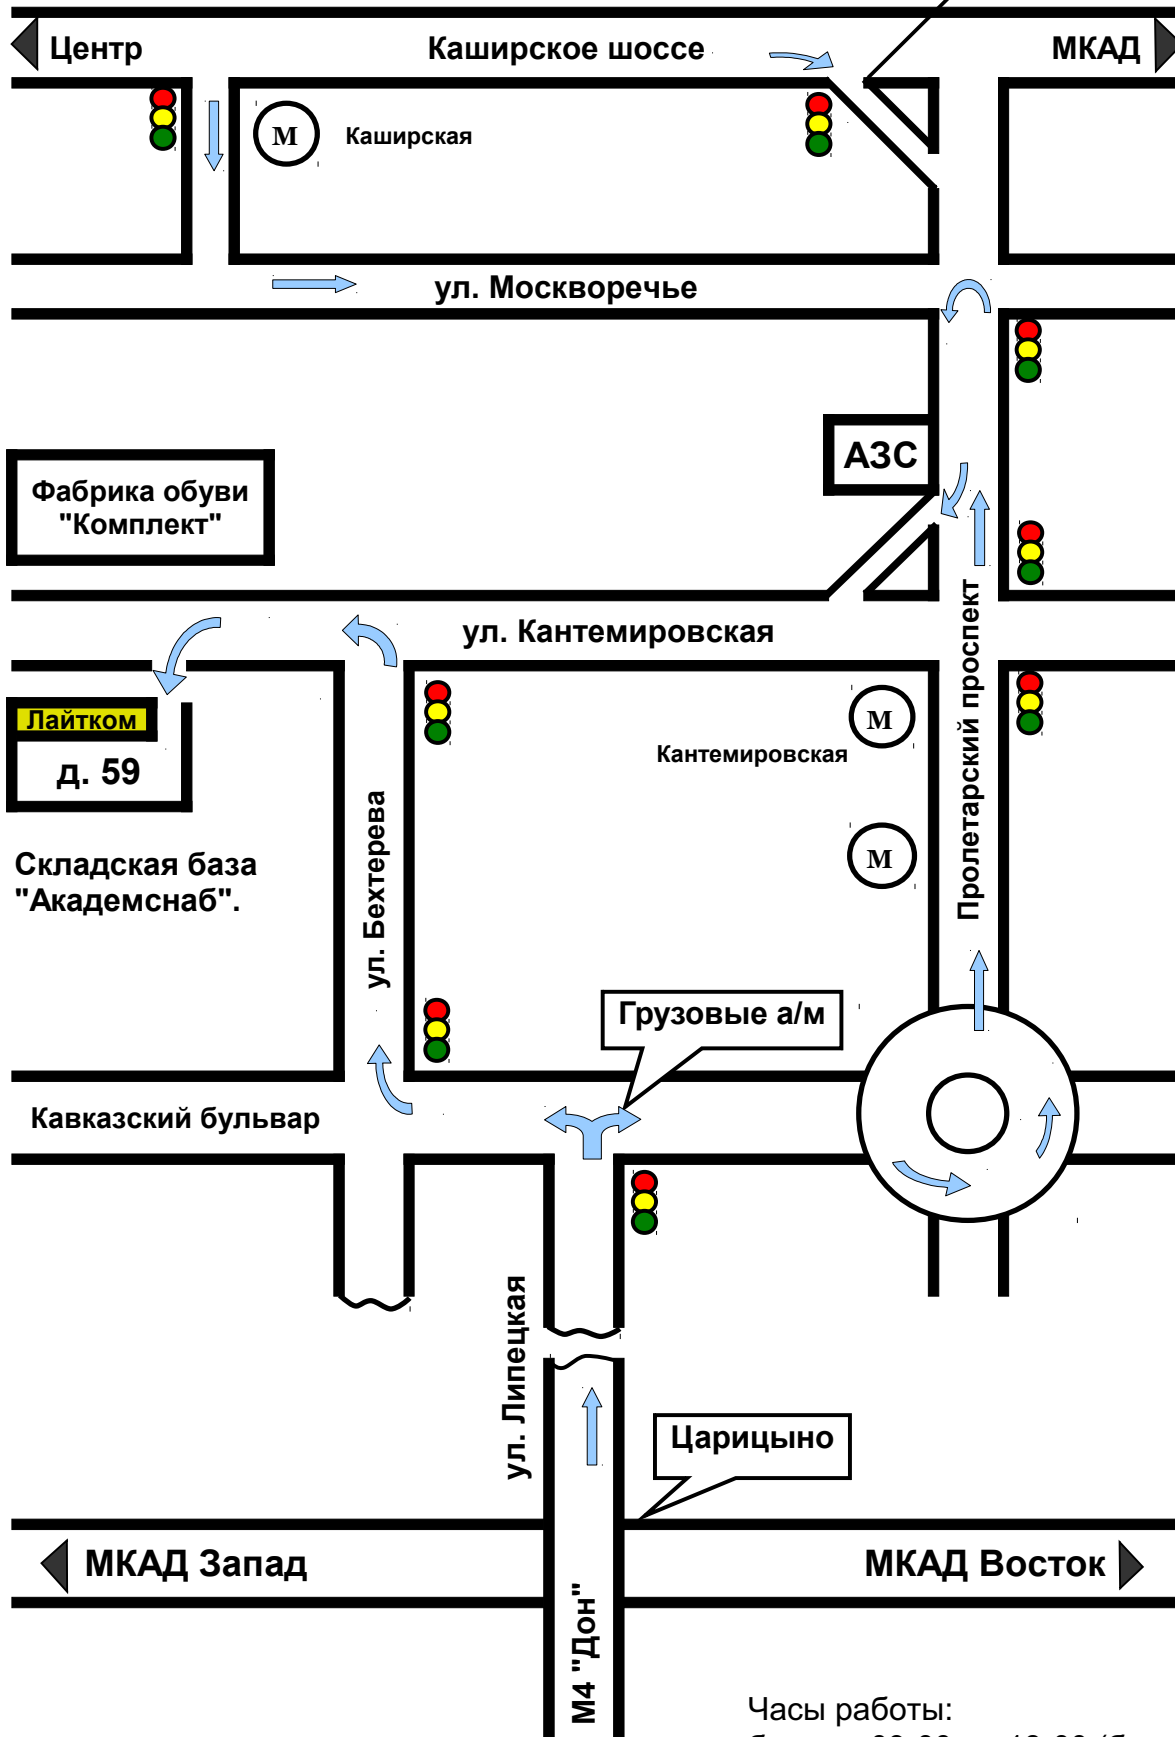

Тел. (495) 601-9718
Моб. (905) 734-6111

Внимание! Левый поворот из
области на Пролетарский пр-кт
ЗАКРЫТ!

Часы работы:
будни с 09-00 до 18-00 (без обеда)
суббота, воскресенье - выходные