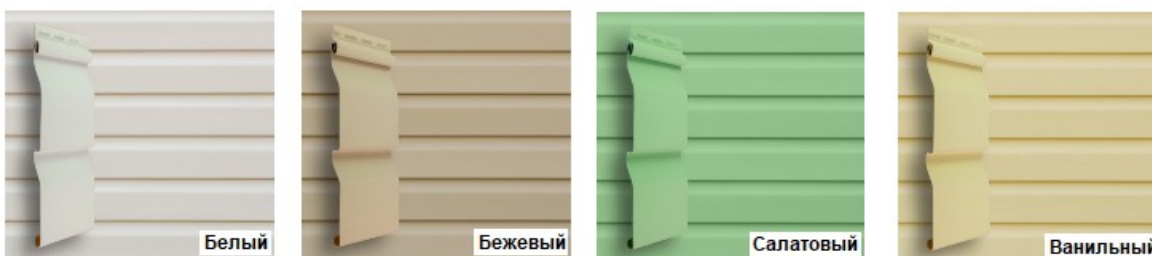

Цветовая гамма:

07.02.18

Цены указаны в рублях с учетом НДС

Наименование	Размеры, мм	Цвет	Розничная цена	
			Шт.	Кв.м
Панель стеновая 3,0 Лайт D3,7 "Корабельный брус"	3000 x 186 (0,56 кв.м)	Белый, Бежевый, Ванильный, Салатовый	99	177
Специальные доборные элементы				
J-профиль SLIM, длина 3000 мм	3000	Белый	133	
		Темно-коричневый	136	
Угол наружный SLIM, длина 3000 мм	3000	Белый	374	
		Темно-коричневый	376	

Также в нашей компании Вы можете приобрести кровельные материалы, пиломатериалы, изоляционные материалы, водостоки, другие строительные и отделочные материалы производства известных фирм.

ООО "Лайтком-СМ" осуществляет доставку приобретенного материала по Москве, Области и регионам России.

Подробная информация о товаре по тел. (495) 258-0074, (905) 734-6111 или на сайте www.light.com.ru
Заявки на расчет направляйте на sales@light.com.ru