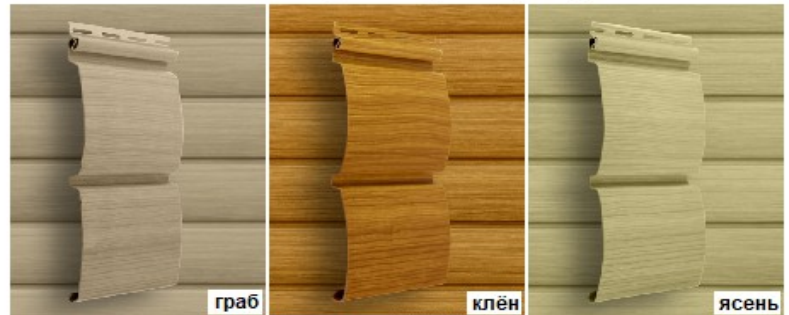

TUNDRA (с текстурой дерева):

07.02.18

Цены указаны в рублях с учетом НДС

Наименование	Размеры, мм	Цвет	Розничная цена	
			Шт.	Кв.м
Панель стеновая GL Amerika D4,8 "Блокхаус"	3000 x 244 (0,73 кв.м)	Слоновая кость	160	219
		Бежевый, Ванильный	177	242
		Карамельный, Темно-бежевый	212	290
		Темный Дуб, Светлый Дуб	198	270
		Клен, Граб, Ясень	234	320

Также в нашей компании Вы можете приобрести кровельные материалы, пиломатериалы, изоляционные материалы, водостоки, другие строительные и отделочные материалы производства известных фирм.

ООО "Лайтком-СМ" осуществляет доставку приобретенного материала по Москве, Области и регионам России.

Подробная информация о товаре по тел. (495) 258-0074, (905) 734-6111 или на сайте www.light.com.ru
Заявки на расчет направляйте на sales@light.com.ru