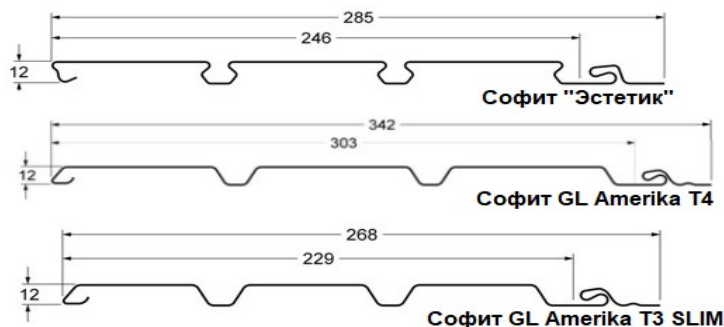

Технические характеристики:

Длина панели — 3000 мм
Ширина рабочей поверхности — 246 мм
Полезная площадь панели — 0,74 кв.м
Количество в одной упаковке — 22 штуки
Вес нетто одной упаковки — 38,9 кг

Софит GL Amerika T4

Классический софит Grand Line. Отличается высокой устойчивостью к УФ воздействию, а также гибкостью и высокой ударпрочностью. Монтаж софитов Grand Line может осуществляться даже при минусовых температурах (до -10 °С). Выпускается в следующих вариантах: сплошной, с центральной перфорацией, полностью перфорированный

Технические характеристики:

Длина панели — 3000 мм
Ширина рабочей поверхности — 303 мм
Полезная площадь панели — 0,91 кв.м
Количество в одной упаковке — 22 штуки
Вес нетто одной упаковки — 38,9 кг

Софит GL Amerika T3 SLIM

Софит GL Amerika T3 SLIM — тот же классический софит, но с более узкими ламелями. Может применяться на небольших кровлях (бани, хозяйственные постройки) и на кровлях с короткими свесами. Выпускается в следующих вариантах: сплошной, с центральной перфорацией, полностью перфорированный

Технические характеристики:

Длина панели — 3000 мм
Ширина рабочей поверхности — 229 мм
Полезная площадь панели — 0,69 кв.м
Количество в одной упаковке — 22 штуки
Вес нетто одной упаковки — 32,3 кг

07.02.18

Цены указаны в рублях с учетом НДС

Наименование	Размеры, мм	Цвет	Розничная цена	
			Шт.	Кв.м
Софит GL Amerika T4 сплошной / с центральной перфорацией / полностью перфорированный	3000 x 303 (0,91 кв.м)	Белый	300	330
		Темно-коричневый	350	385
		Темный Дуб	469	515
Софит GL Amerika T3 SLIM сплошной / с центральной перфорацией / полностью перфорированный	3000 x 229 (0,69 кв.м)	Белый	230	335
		Темно-коричневый	264	384
Премиум Софит T3 GL Estetic со скрытой перфорацией	3000 x 246 (0,74 кв.м)	Белый	300	407
		Темно-коричневый	350	474

Специальные доборные элементы для монтажа софитов

Фризная полоса (Фаска) с J-профилем, длина 3000 мм		Белый	369
		Темно-коричневый	397
		Темный Дуб	514
Окантовка (J-профиль), длина 3000 мм		Белый	144
		Темно-коричневый	129
		Темный Дуб	142
Окантовка (J-профиль) SLIM, длина 3000 мм		Белый	133
		Темно-коричневый	136
Завершающая (финишная) планка, длина 3000 мм		Белый	119
		Темно-коричневый	129
		Темный Дуб	142
Н-молдинг (соединительная планка), длина 3000 мм		Белый	369
		Темно-коричневый	397
		Темный Дуб	514

Также в нашей компании Вы можете приобрести кровельные материалы, пиломатериалы, изоляционные материалы, водостоки, другие строительные и отделочные материалы производства известных фирм.

ООО "Лайтком-СМ" осуществляет доставку приобретенного материала по Москве, Области и регионам России.

Подробная информация о товаре по тел. (495) 258-0074, (905) 734-6111 или на сайте www.light.com.ru
Заявки на расчет направляйте на sales@light.com.ru