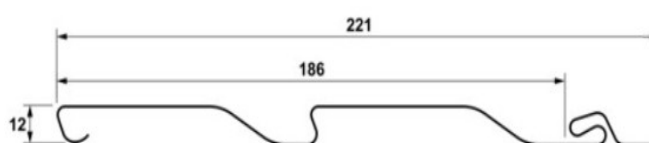

[Панели "Блокхаус"](#)

[Панели Natural Brus](#)

[Вертикальный сайдинг](#)

[Софиты](#)

[Доборные элементы](#)

Коллекция ЛАЙТ (Эконом)

Форма панели "Корабельный брус" — наиболее распространенная форма винилового сайдинга в России.

Соотношение длины и ширины панели обеспечивает оптимальную полезную площадь и позволяет максимально точно имитировать деревянный фасад.

Технические характеристики:

Длина панели — 3000 мм
Ширина рабочей поверхности — 186 мм
Полезная площадь панели — 0,56 кв.м
Толщина панели — 0,87 мм
Количество в одной упаковке — 22 штуки
Вес нетто одной упаковки — 23,8 кг

Выпускается в вариантах Стандарт (ширина панели 224 мм) и SLIM (ширина 203 мм)

Корабельный брус SLIM — имитация доски меньшей ширины. Данная форма оптимальна для использования на большинстве объектов со сложной конфигурацией стен, так как позволяет минимизировать количество обрезков