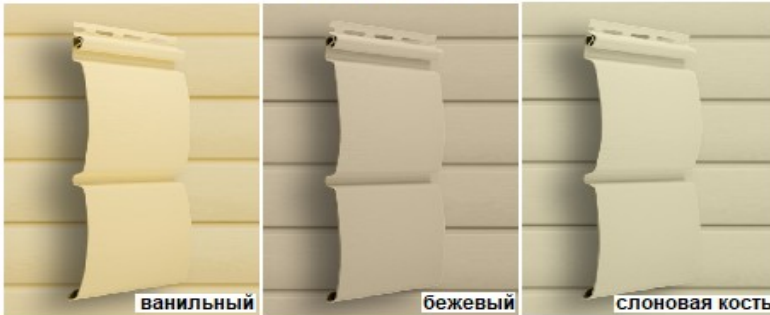

Стандартные цвета: