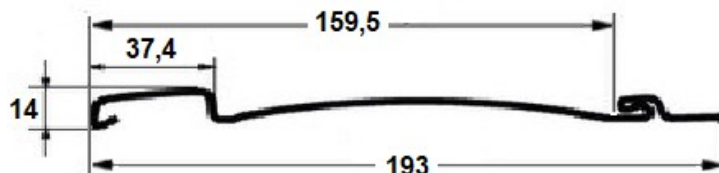

GRAND LINE AMERIKA Вертикальный сайдинг. Имитация доски.

Это вертикальные облицовочные панели, имитируют отделку обшивочной доской с раскладкой. Используются для придания акцентов отдельным частям строения (эркерам, мансардным этажам, фронтонам и т.п.)

Технические характеристики:

- Длина панели — 3000 мм
- Ширина рабочей поверхности — 159,50 мм
- Полезная площадь панели — 0,48 кв.м
- Толщина панели — 1,025 - 1,035 мм
- Количество в одной упаковке — 22 штуки
- Вес нетто одной упаковки — 23,8 кг

Стандартные цвета:

07.02.18

Цены указаны в рублях с учетом НДС

Наименование	Размеры, мм	Цвет	Розничная цена	
			Шт.	Кв.м
Вертикальный сайдинг Grand Line Amerika S6,3	3000 x 159,5 (0,48 кв.м)	Белый, Бежевый, Ванильный, Салатовый	90	188

Также в нашей компании Вы можете приобрести кровельные материалы, пиломатериалы, изоляционные материалы, водостоки, другие строительные и отделочные материалы производства известных фирм.

ООО "Лайтком-СМ" осуществляет доставку приобретенного материала по Москве, Области и регионам России.

Подробная информация о товаре по тел. (495) 258-0074, (905) 734-6111 или на сайте www.light.com.ru
Заявки на расчет направляйте на sales@light.com.ru