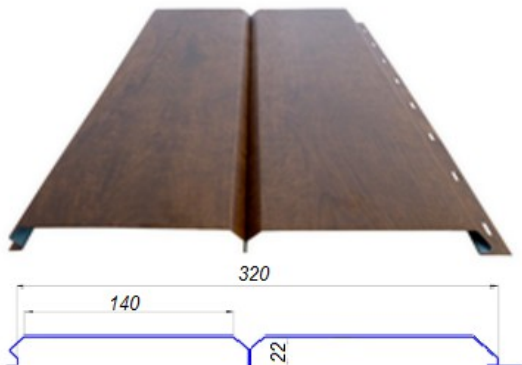

03.11.2017 Цены указаны в рублях с учетом НДС

Цвета	"Под дерево"		Однотонные										
	DESIGN		ОПТИМА		STADART +				PREMIUM				
Класс покрытия	Colority Print	Colority Print DP	Полиэстер		Satin	DRAP	PDX	PDX Matt	Pural / Pural Matt	Atlas	Velur	Quarzit Lite	Quarzit
Толщина стали, мм	0,5	0,5	0,45	0,45	0,5	0,5	0,5	0,5	0,5	0,5	0,5	0,5	0,5
Срок гарантии, лет	20	20	10	10	15	15	20	35	30	20	20	30	35
Цена, руб./кв.м	594	727	344	360 (*)	377	409	465	475	728	459	529	537	676

(*) цена за цвет RAL 2004 /оранжевый/

Стандартные доборные элементы для панелей Экобрус GL, длина 2000 мм и 3000 мм, цена указана за пог. метр

Планка П-образная ЭкоБрус GL	104	127	76	76	81	86	88	123	80	90	93	111
Планка стартово-финишная ЭкоБрус GL	104	127	76	76	81	86	88	123	80	90	93	111
Планка стыковочная Н-образная 75 мм	183	224	132	132	129	150	153	217	139	157	164	195
Планка стыковочная простая, 60 мм	79	95	59	59	62	66	67	93	62	68	71	84
Угол наружный сложный 75 x 75 мм	270	331	194	194	189	220	224	322	204	229	240	289
Угол внутренний сложный 75 мм	183	224	132	132	129	150	153	217	139	157	164	195
Угол наружный / внутренний 50 x 50 мм	113	138	83	83	88	94	96	134	88	98	101	121
Угол наружный / внутренний 110 x 110 мм	217	267	157	157	167	178	182	259	165	185	194	232

НАЦЕНКИ ПРИ МАЛЫХ ОБЪЕМАХ ЗАКАЗОВ:

1. При заказе менее 7 кв.м — наценка 1500 руб. к стоимости панелей
2. При заказе от 7 до 25 кв.м — наценка 100% к стоимости панелей
3. При заказе от 25 до 50 кв.м — наценка 20% к стоимости панелей
4. При заказе от 50 до 100 кв.м — наценка 10% руб. к стоимости панелей
5. Стоимость панелей указана при условии покупки необходимых комплектующих (угловых элементов, окантовок, стыковочных планок и т.д.). При покупке без комплектующих наценка 10% к стоимости панелей.

Подробная информация о товаре по тел. (495) 258-0074, (905) 734-6111 или на сайте www.light.com.ru

Заявки на расчет направляйте на sales@light.com.ru