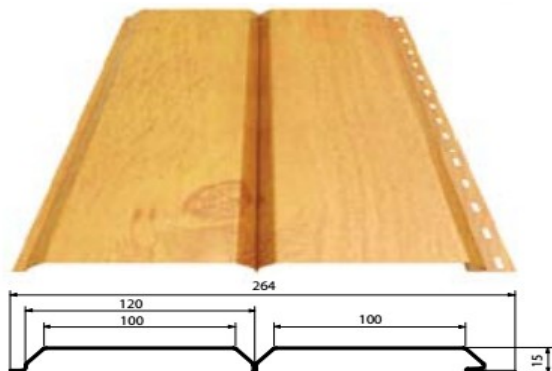

Металлический сайдинг L-Брус®

Рабочая ширина панели:	240 мм
Полная ширина панели:	264 мм
Диапазон выпускаемых длин:	200 — 6000 мм
Глубина профилирования:	15 мм

Примечание: Панели сайдинга производятся в защитной пленке

[Цветовая гамма](#)

30.10.17 Цены указаны в рублях с учетом НДС

Цвета	"Под дерево"			Однотонные							СТАНДАРТ
	ПРЕМЬЕР			ПРЕМЬЕР	ПРЕМИУМ				СТАНДАРТ		
Класс покрытия	ECOSTEEL	ECOSTEEL	ECOSTEEL	NormanMP	PVC	PVDF	PVDF	Cloudy	PURMAN	PRISMA	Полиэстер
Тип покрытия	Глянec	Матовый	Текстура			Matt					
Толщина стали, мм	0,5	0,5	0,5	0,5	0,5	0,5	0,5	0,5	0,5	0,5	0,45
Срок гарантии, лет	20	20	20	20	30	30	30	30	40	20	5
Цена, руб./кв.м	535	544	562	402	630	632	623	630	599	641	350

Стандартные доборные элементы для панелей L-Брус®, длина 3000 мм, цена указана за пог. метр

Угол наружный / внутренний 30 x 30 мм	96	96	96	71	96	---	96	96	96	96	58
Угол наружный / внутренний 50 x 50 мм	116	116	116	103	116	116	116	115	116	116	87
Угол наружный / внутренний 75 x 75 мм	154	154	154	140	154	154	154	154	154	154	116
Угол наружный сложный 75 x 75 мм	231	231	231	210	231	---	231	230	231	231	173
Угол внутренний сложный 75 мм	205	205	205	192	205	---	205	205	205	205	160
Планка завершающая 65 мм	96	96	96	71	96	---	96	96	96	96	58
Планка завершающая сложная 30 x 25 мм	116	116	116	95	116	---	116	115	116	116	77
Планка стыковочная сложная 75 мм	205	205	205	192	205	---	205	205	205	205	160
Планка стыковочная простая 60 мм	96	96	96	71	96	96	96	96	96	96	58
Планка начальная сайдинга 10x20 мм	39	39	39	39	39	39	39	39	39	39	39

Металлический сайдинг "Экобрус GL"

АКЦИЯ: Льготная доставка по Московской области

Рабочая ширина панели:	320 мм
Полная ширина панели:	345 мм
Диапазон выпускаемых длин:	500 — 6000 мм
Глубина профилирования:	22 мм

Примечание: Панели сайдинга производятся в защитной пленке

[Цветовая гамма](#)