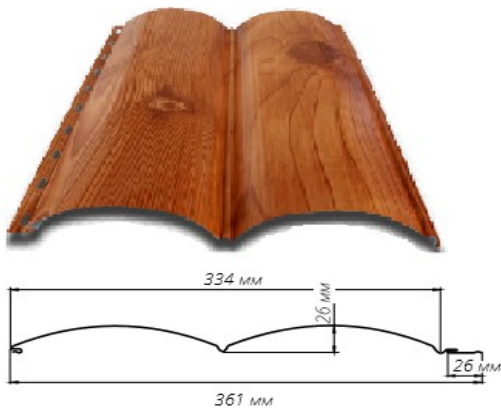

03.11.2017	Цены указаны в рублях с учетом НДС												
Цвет	"Под дерево"		Однотонные										
Класс покрытия	DESIGN		ОПТИМА		STADART +					PREMIUM			
Тип покрытия	Colority Print	Colority Print DP	Полиэстер		Satin	DRAP	PDX	PDX Matt	Pural / Pural Matt	Atlas	Velur	Quarzit Lite	Quarzit
Толщина стали, мм	0,5	0,5	0,45	0,45	0,5	0,5	0,5	0,5	0,5	0,5	0,5	0,5	0,5
Срок гарантии, лет	20	20	10	10	15	15	20	35	30	20	20	30	35
Цена, руб./кв.м	594	727	344	360 (*)	377	409	465	475	728	459	529	537	676

(*) цена за цвет RAL 2004 /оранжевый/

Стандартные доборные элементы для панелей Блокхаус GL, длина 2000 мм и 3000 мм, цена указана за пог. метр

Планка П-образная Блокхаус GL	104	127	76	76	81	86	88	123	80	90	93	111
Планка стартовая Блокхаус GL	57	68	40	40	45	48	48	66	44	49	52	61
Планка стыковочная Н-образная 75 мм	217	267	157	157	167	178	182	259	165	185	194	232
Угол наружный сложный 75 x 75 мм	270	331	194	194	189	220	224	322	204	229	240	289
Угол внутренний сложный 75 мм	217	267	157	157	167	178	182	259	165	185	194	232
Угол наружный / внутренний 50 x 50 мм	113	138	83	83	88	94	96	134	88	98	101	121
Угол наружный / внутренний 110 x 110 мм	217	267	157	157	167	178	182	259	165	185	194	232
Планка финишная Блокхаус GL	104	127	76	76	81	86	88	123	80	90	93	111

НАЦЕНКИ ПРИ МАЛЫХ ОБЪЕМАХ ЗАКАЗОВ:

1. При заказе менее 7 кв.м — наценка 1500 руб. к стоимости панелей
2. При заказе от 7 до 25 кв.м — наценка 100% к стоимости панелей
3. При заказе от 25 до 50 кв.м — наценка 20% к стоимости панелей
4. При заказе от 50 до 100 кв.м — наценка 10% руб. к стоимости панелей
5. Стоимость панелей указана при условии покупки необходимых комплектующих (угловых элементов, окантовок, стыковочных планок и т.д.). При покупке без комплектующих наценка 10% к стоимости панелей.

Подробная информация о товаре по тел. (495) 258-0074, (905) 734-6111 или на сайте www.light.com.ru

Заявки на расчет направляйте на sales@light.com.ru