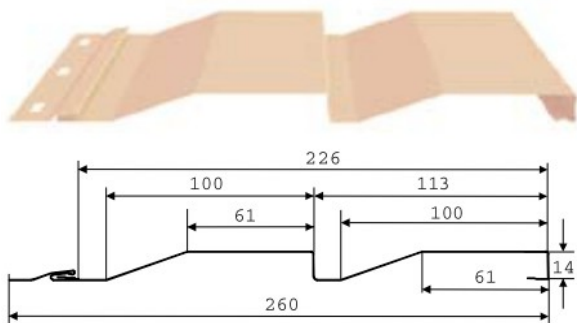

Металлический сайдинг МП СК-14х226 "Корабельная доска"