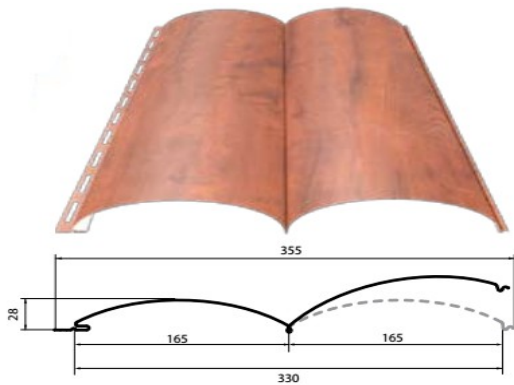

[Панели "Имитация
бруса"](#)

[Панели "Корабельная
доска"](#)

[Панели M2 "Вертикаль"](#)

[Цветовая гамма](#)

Металлический сайдинг Woodstock®

Рабочая ширина панели:	330 мм
Полная ширина панели:	356 мм
Диапазон выпускаемых длин:	200 — 6000 мм
Глубина профилирования:	28 мм

Примечание: Панели сайдинга производятся в защитной пленке

[Цветовая гамма](#)

30.10.17	"Под дерево"			Цены указаны в рублях с учетом НДС	
Цвет	"Под дерево"			Однотонные	
Класс покрытия	ПРЕМЬЕР			ПРЕМЬЕР	СТАНДАРТ
Тип покрытия	ECOSTEEL Глянцевый	ECOSTEEL Матовый	ECOSTEEL Текстур.	NormanMP	Полиэстер
Толщина стали, мм	0,5	0,5	0,5	0,5	0,45
Срок гарантии, лет	20	20	20	20	5
Цена, руб./кв.м	535	549	566	402 (*)	350 (*)