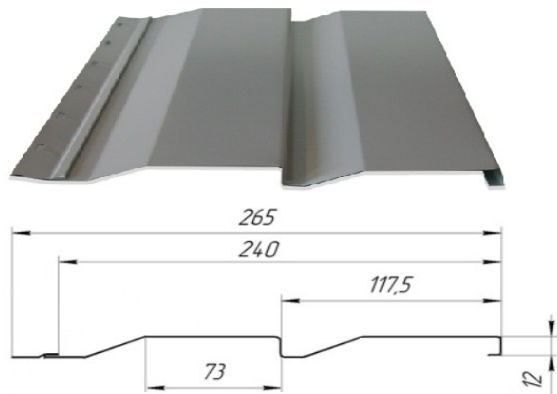

Рабочая ширина панели: 226 мм
Полная ширина панели: 260 мм
Диапазон выпускаемых длин: 200 — 6000 мм
Глубина профилирования: 14 мм

Примечание: Панели сайдинга производятся в защитной пленке

[Цветовая гамма](#)

Стандартные доборные элементы для панелей L-Брус®, длина 3000 мм, цена указана за пог. метр

Угол наружный / внутренний 30 x 30 мм	96	96	96	71	96	---	96	96	96	96	96	58
Угол наружный / внутренний 50 x 50 мм	116	116	116	103	116	116	116	115	116	116	116	87
Угол наружный / внутренний 75 x 75 мм	154	154	154	140	154	154	154	154	154	154	154	116
Угол наружный сложный 75 x 75 мм	231	231	231	210	231	---	231	230	231	231	231	173
Угол внутренний сложный 75 мм	205	205	205	192	205	---	205	205	205	205	205	160
Планка завершающая 65 мм	96	96	96	71	96	---	96	96	96	96	96	58
Планка завершающая сложная 30 x 25 мм	116	116	116	95	116	---	116	115	116	116	116	77
Планка стыковочная сложная 75 мм	205	205	205	192	205	---	205	205	205	205	205	160
Планка стыковочная простая 60 мм	96	96	96	71	96	96	96	96	96	96	96	58
Планка начальная сайдинга 10x20 мм	39	39	39	39	39	39	39	39	39	39	39	39