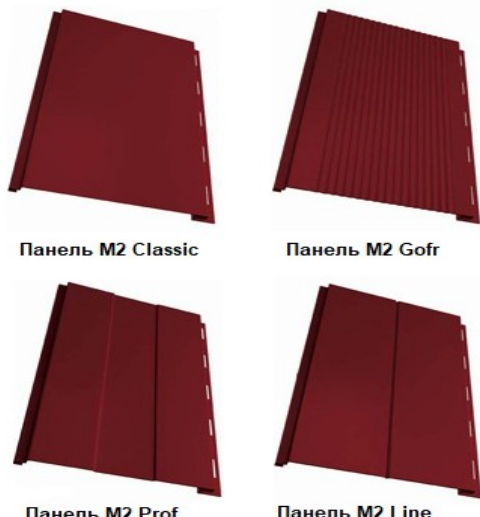

Металлосайдинг "GL Корабельная доска"

АКЦИЯ: Льготная доставка по Московской области

Панель M2 Classic

Панель M2 Gofr

Панель M2 Prof

Панель M2 Line

Рабочая ширина панели:	176 мм
Полная ширина панели:	200 мм
Диапазон выпускаемых длин:	500 — 6000 мм
Глубина профилирования:	15 мм

Примечание: Панели сайдинга производятся в защитной пленке
4 варианта исполнения: Классик (гладкая), Gofr, Prof и Line с ребрами жесткости.

Цветовая гамма

03.11.2017

Цены указаны в рублях с учетом НДС

Цвета	"Под дерево"		Однотонные										
	DESIGN		OPTIMA		STADART +					PREMIUM			
Класс покрытия	DESIGN		OPTIMA		STADART +					PREMIUM			
Тип покрытия	Colority Print	Colority Print DP	Полиэстер		Satin	DRAP	PDX	PDX Matt	Pural / Pural Matt	Atlas	Velur	Quarzit Lite	Quarzit
Толщина стали, мм	0,5	0,5	0,45	0,45	0,5	0,5	0,5	0,5	0,5	0,5	0,5	0,5	0,5
Срок гарантии, лет	20	20	10	10	15	15	20	35	30	20	20	30	35
Цена, руб./кв.м	616	751	362	378 (*)	397	427	480	490	753	476	547	556	700

(*) цена за цвет RAL 2004 /оранжевый/

Стандартные доборные элементы для панелей Экобрус GL, длина 2000 мм и 3000 мм, цена указана за пог. метр

Элемент	DESIGN	OPTIMA	STADART +	PREMIUM
Планка П-образная (окантовка)	104	127	76	111
Планка стартовая (начальная)	53	61	40	56
Планка финишная 65 мм	79	95	59	84
Планка стыковочная Н-образная 75 мм	183	224	132	195
Планка стыковочная простая, 60 мм	79	95	59	84
Угол наружный сложный 75 x 75 мм	270	331	194	289
Угол внутренний сложный 75 мм	183	224	132	195
Угол наружный / внутренний 50 x 50 мм	113	138	83	121
Угол наружный / внутренний 110 x 110 мм	217	267	157	232

НАЦЕНКИ ПРИ МАЛЫХ ОБЪЕМАХ ЗАКАЗОВ:

1. При заказе менее 7 кв.м — наценка 1500 руб. к стоимости панелей
2. При заказе от 7 до 25 кв.м — наценка 100% к стоимости панелей
3. При заказе от 25 до 50 кв.м — наценка 20% к стоимости панелей
4. При заказе от 50 до 100 кв.м — наценка 10% руб. к стоимости панелей
5. Стоимость панелей указана при условии покупки необходимых комплектующих (угловых элементов, окантовок, стыковочных планок и т.д.). При покупке без комплектующих наценка 10% к стоимости панелей.

**Подробная информация о товаре по тел. (495) 258-0074, (905) 734-6111 или на сайте www.light.com.ru
Заявки на расчет направляйте на sales@light.com.ru**