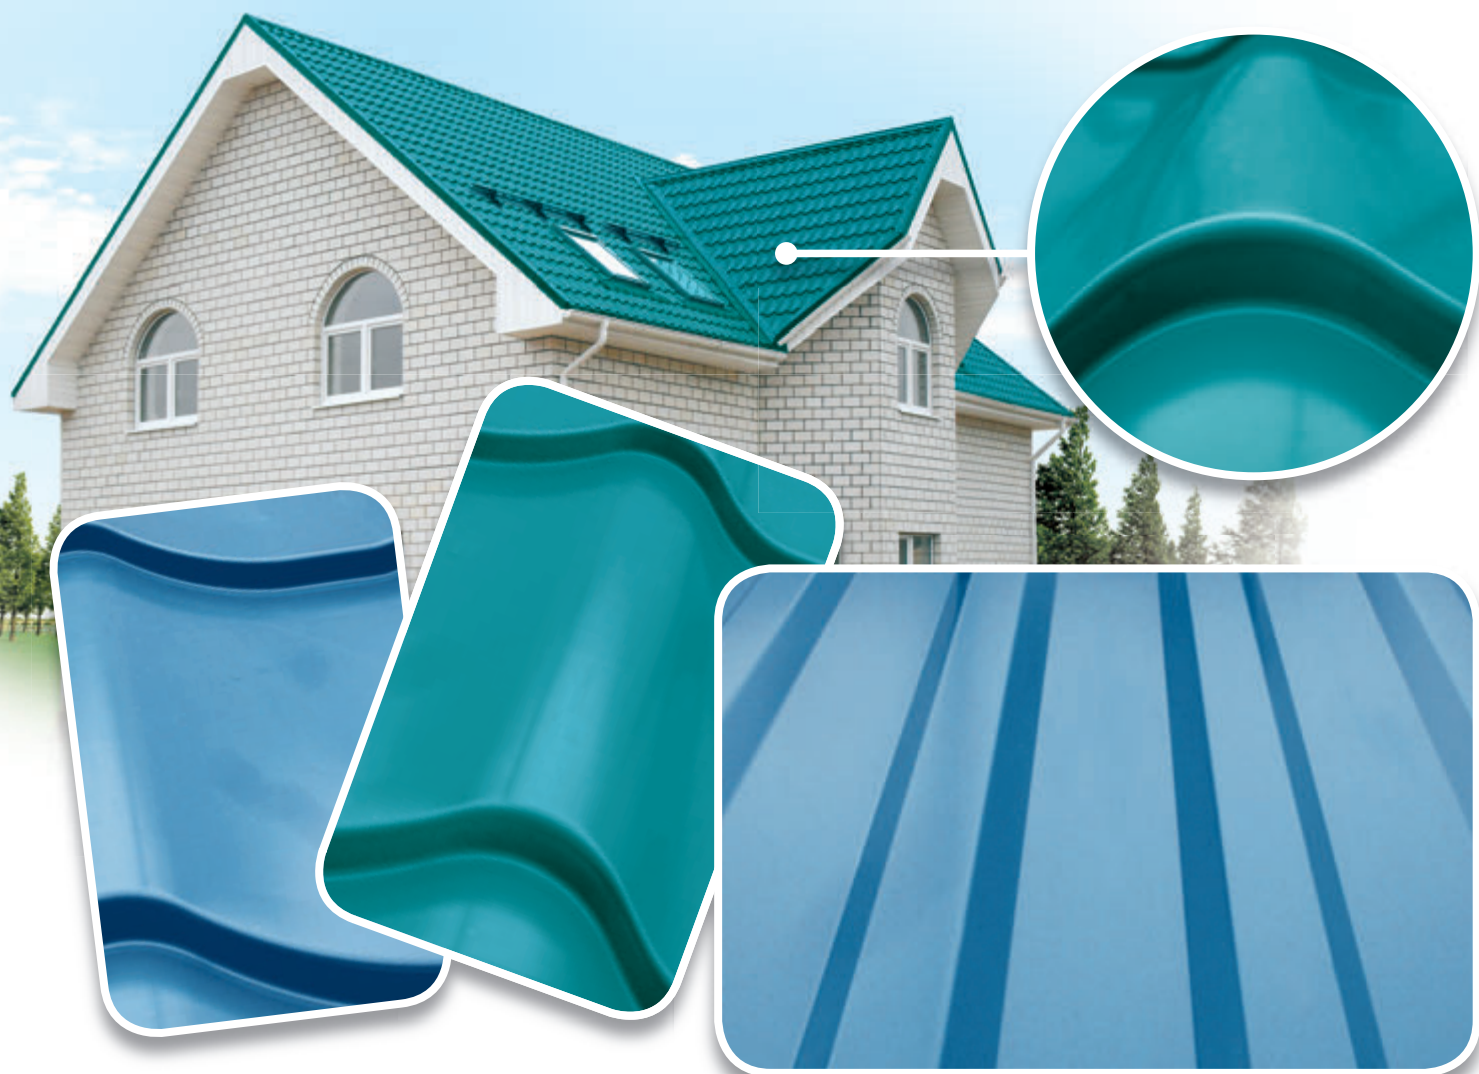

# Полиэстер

## Классика в современных цветах

**Полиэстер** зарекомендовал себя как универсальный и надежный материал, благодаря своему эстетичному внешнему виду и хорошим защитным свойствам.

- ▷ Самая широкая цветовая палитра
- ▷ Толщина металла 0,5 мм
- ▷ Гарантия 10 лет

**GRAND LINE**<sup>®</sup>  
долговечный профиль  
г. Обнинск Киевское шоссе 35

**Полиэстер** – полимерное покрытие оцинкованной стали толщиной 25 мкм. Большую часть рынка профилированных изделий России занимают изделия с полиэстеровым покрытием, которое является недорогим, имеет **самую широкую гамму цветов** и достаточно устойчиво к различным воздействиям. Grand Line® выпускает профилированные изделия с покрытием полиэстер исключительно **0,5 толщины** с **письменной гарантией 10 лет**.

Использование стали с покрытием полиэстер является выгодным и разумным выбором для кровельных и стеновых конструкций как в частном, так и в многоэтажном и промышленном строительстве.

Изделия **Grand Line®** из оцинкованной стали с покрытием **Полиэстер** – это гарантия долговечности и высокой коррозионной стойкости, широкая цветовая гамма, многоцелевая область применения, приемлемая цена.