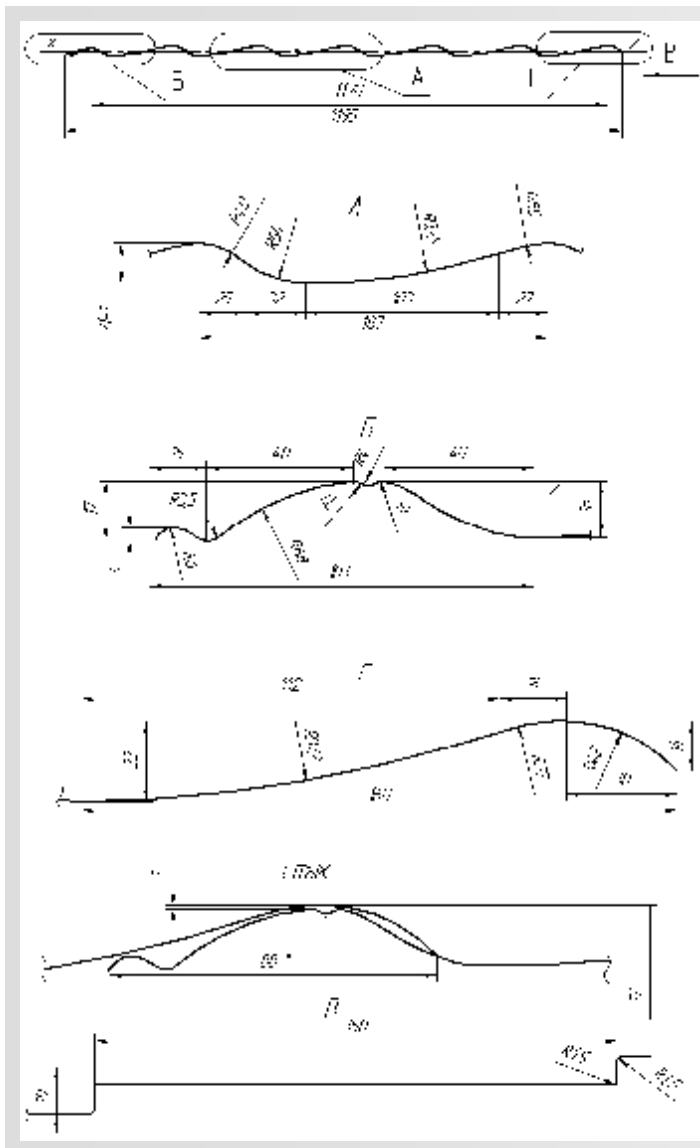

► Металлочерепица

Расчет кровли:

По ширине ската количество листов определяется исходя из полезной (рабочей) ширины листа 1100 мм.

При сложной геометрии крыши, специалисты Grand Line™ помогут Вам сделать правильный расчет листов с помощью специально разработанной компьютерной программы (*Вам будут предоставлены монтажные планы кровли с указанием длин всех листов металлочерепицы на каждом скате*).

Кроме того, специалисты Grand Line™ помогут подобрать необходимые доборные элементы.

► Металлочерепица

Доборные элементы

Конек
плоский

Конек
полукруглый

Планка ендовы
верхней (вар.1)

Планка ендовы
верхней (вар.2)