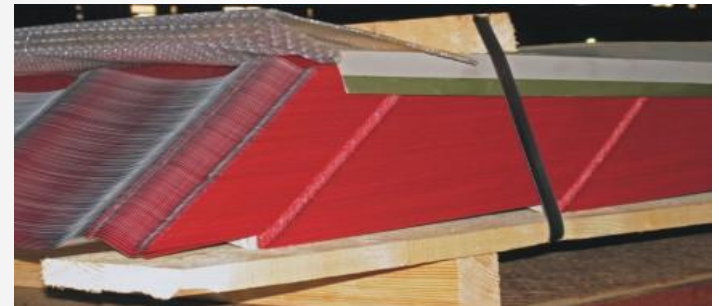

▶ Металлочерепица

Преимущества металлочерепицы Grand Line™ :

- увеличенная глубина капиллярной канавки – обеспечивает дополнительную защиту от проникновения влаги под кровлю;
- улучшенный внешний вид;
- маркировка – лучшая гарантия качества поставляемой продукции;
- доборные элементы изготавливаются из металла в пленке, что обеспечивает дополнительную защиту при доставке и монтаже;
- стандартизированная упаковка, возможность усиленной упаковки.