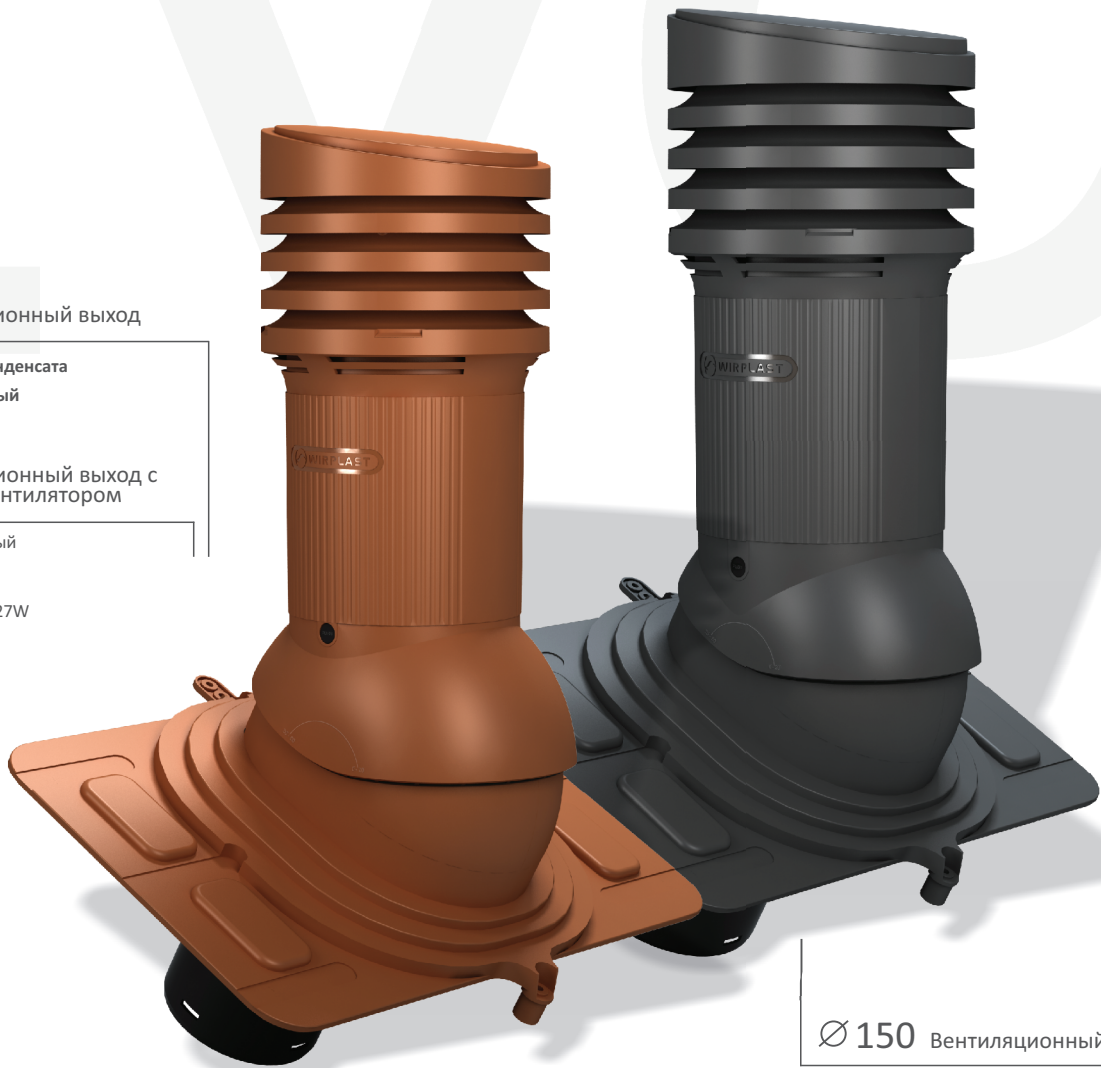

UniwersalEVO

универсальный для металлочерепицы
и профнастила

Ø 125 Вентиляционный выход

Индекс E17: с отводом конденсата
Индекс E18: изолированный

Ø 125 Вентиляционный выход с электровентилятором

Индекс E20: изолированный
Ток: 0,12-0,14 А
Тип: DC
Мощность двигателя: 26-27W
Скорость: 3100 об. / мин.
Напряжение: 230V / 50Hz

ebmpapst
NIEMECKI PRODUCENT SILNIKÓW

Ø 150 Вентиляционный выход

Индекс E21: с отводом конденсата
Индекс E22: изолированный

Размеры вентиляционного выхода:

MM	A	B	C	D	E	F
125 EVO	202,5	159	447	125	496	315
150 EVO	229,5	182	490	150	496	315

Спецификация:

- диапазон регулировки: 0°- 50°
- выравнивание: встроенный пузырьковый уровень

Стандартные цвета RAL:

- | | |
|------------------------|------------------------------|
| 01 серый RAL 7046 | 06 черный RAL 9005 |
| 02 коричневый RAL 8017 | 07 терракот RAL 8004 |
| 03 графит RAL 7024 | 08 антрацит RAL 7021 |
| 04 красный RAL 3009 | 10 темно-коричневый RAL 8019 |
| 05 зеленый RAL 6020 | |