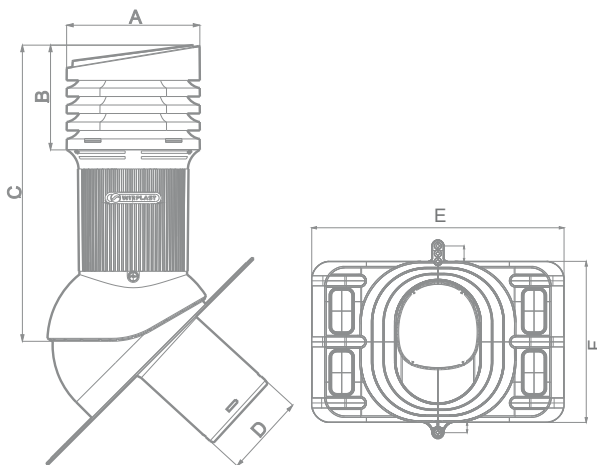

UniwersalEVO

универсальный для металлочерепицы
и профнастила

Ø 125 Вентиляционный выход

Индекс E17: с отводом конденсата
Индекс E18: изолированный

Ø 125 Вентиляционный выход с электровентилятором

Индекс E20: изолированный
Ток: 0,12-0,14 А
Тип: DC
Мощность двигателя: 26-27W
Скорость: 3100 об. / мин.
Напряжение: 230V / 50Hz

ebmpapst
NIEMECKI PRODUCENT SILNIKÓW

Ø 150 Вентиляционный выход

Индекс E21: с отводом конденсата
Индекс E22: изолированный

Размеры вентиляционного выхода:

MM	A	B	C	D	E	F
125 EVO	202,5	159	447	125	496	315
150 EVO	229,5	182	490	150	496	315